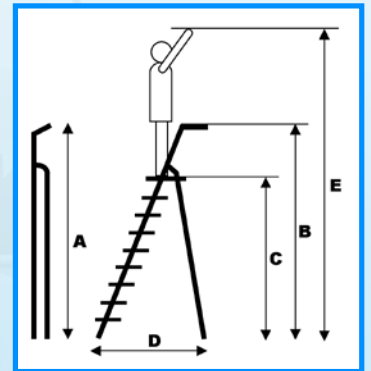

ALUMEXX UP

De Alumexx UP is een lichtgewicht huishoudtrap met optimaal gebruikersgemak. Allereerst is hij snel inklapbaar en voorzien van een vergrendelmechanisme. Gecombineerd met een comfortabel handvat zorgt dat verplaatsen in en rondom het huis erg gemakkelijk gaat.

De Alumexx UP is voorzien van antislip treden en slijtvaste trapvoeten. Bovenop de trap vindt u een handige toolbox met diverse opbergmogelijkheden plus een emmerhaak. Tevens is de toolbox uitklapbaar waardoor er ruimte ontstaat om uw emmer te plaatsen.

Kenmerken:

- Verkrijgbaar in: 3 t/m 6 treden
- Handvat om gemakkelijk te dragen
- Normering: EN131 met GS certificaat
- Draagvermogen: 150 kg