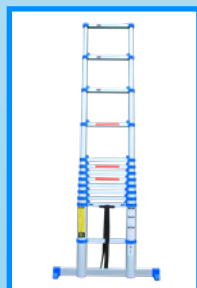

DETAIL FOTO'S