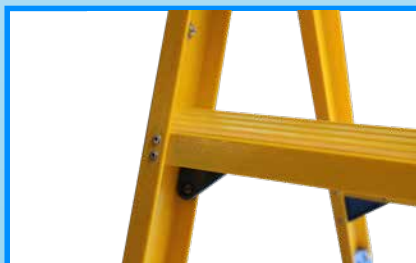

DETAIL FOTO'S