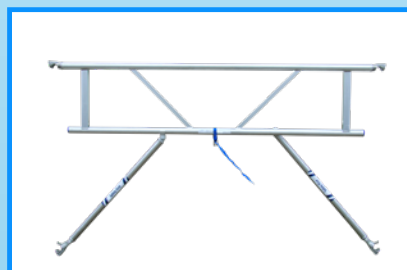

DETAIL FOTO'S