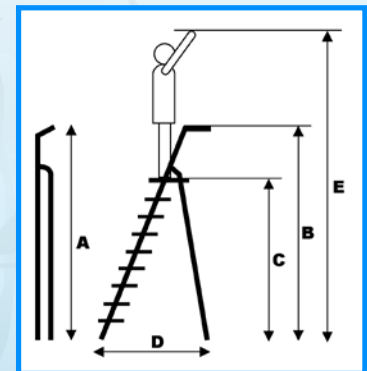

ALUMEXX BT*

De bordestappen (enkel oploopbaar) van Alumexx kenmerken zich onder meer door een solide vergrendelingssysteem op het bovenste platform en een geborgd bordes dat zorgt voor een uitermate stabiele werkplek.

De Alumexx bordestappen laten u genieten van duurzame semi-professionele kwaliteit. Er zit meer dan twee jaar ontwikkeling in deze innovatieve kwaliteitsproducten.

Alumexx bordestappen zijn kwalitatieve producten, en zeer betaalbaar.

Kenmerken:

- Alle treden zijn gepopt
- Verkrijgbaar in bordes en dubbele trap uitvoering
- De trap is verkrijgbaar van 3 t/m 8 treden