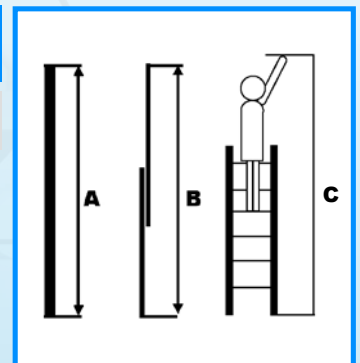

Artikelnummer	Lengte in A	Lengte uit B	Werk hoogte C	Gewicht kg
Quickstep 3,8 13 sporten	QS110380	119	380	480	14,8