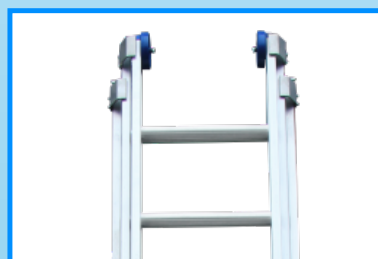

DETAIL FOTO'S