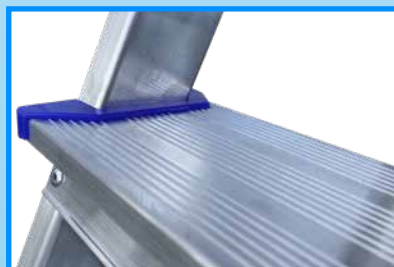

DETAIL FOTO'S