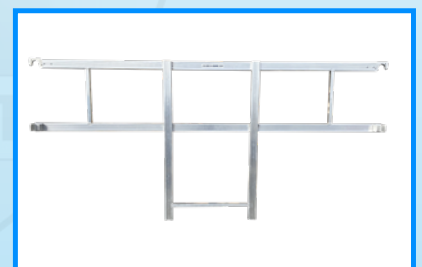

Artikelnummer
ALX Opbouwframe 135-7	BL1357
ALX Opbouwframe 135-4	bl1354
ALX Kopleuning 135-2	BL1352
ALX Opbouwframe 100-7	990608986
ALX Opbouwframe 100-4	bl1004
ALX Kopleuning 100-2	990608987
ALX Opbouwframe 75-7	BL757
ALX Opbouwframe 75-4	bl754
ALX Kopleuning 75-2	BL752
ALX Platform zonder luik 200 houten deck	990608989
ALX Platform met luik 200 houten deck	990608988
ALX Platform zonder luik 250 houten deck	BLplat250
ALX Platform met luik 250 houten deck	Basic line plat+250
ALX Gecoat platform zonder luik 250 | carbon deck	8719998056280
ALX Gecoat platform met luik 250 | carbon deck	8719998056358
ALX Diagonaal schoor 200	990608990
ALX Diagonaal schoor 250	BLds250
ALX Horizontaal schoor 200	990608991
ALX Horizontaal schoor 250	BLhs250

Alumexx schoren zijn ook verkrijgbaar in 7 verschillende kleuren. Vraag uw dealer naar de mogelijkheden.

ALX X-Frame 190	8719998052251
ALX X-Frame 250	8719998052305
ALX AGS Light 250	8719998055917
ALX Stabilisator 180	990608992
ALX Stabilisator 280	990608993
ALX Telestabilisator 180	990609171
ALX Wiel met stalen spindel Ø150 mm	990608995
ALX Wiel met stalen spindel b/g nylon 375 kg Ø200 mm	90506605
ALX Kamersteigerwiel Ø125 mm	8719998056136
ALX Kantplankset hout 75x200	8719998055214
ALX Kantplankset hout 75x250	8719998054989
ALX Kantplankset hout 100-200	990608994
ALX Kantplankset hout 100x250	8719998055276
ALX Kantplankset hout 135x200	8719998055238
ALX Kantplankset hout 135x250	BLKtpl135x250
ALX Borgclip	alxbc