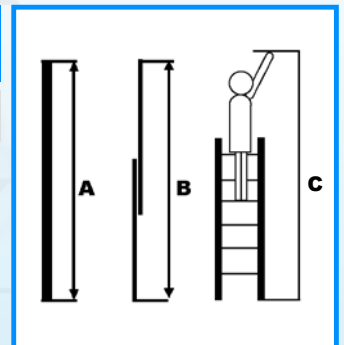

Artikelnummer	Lengte ingeklapt A	Max. lengte ladder B	Werk hoogte C	Gewicht kg
Telescopische Ladder 4x4	990608926	137	384	484	15