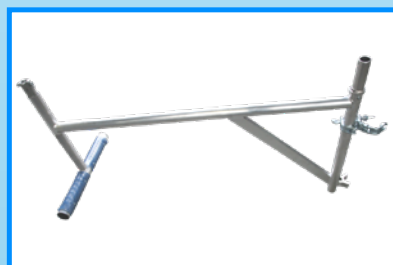

DETAIL FOTO'S