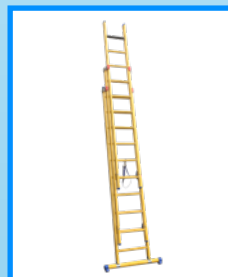

DETAIL FOTO'S