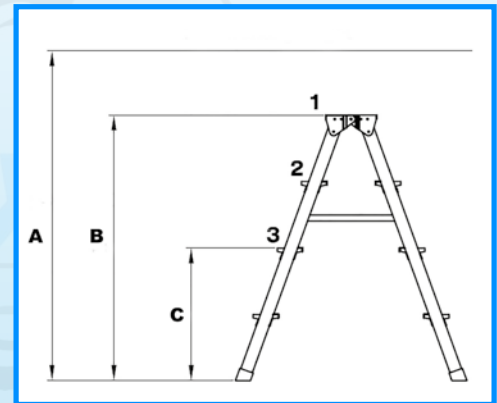

ALUMEXX DX TRAP

De DX trappen zijn zowel binnen als buiten te gebruiken. Alle treden zijn voorzien van antislip.

De ALX DX trappen zijn zeer stabiel en is gemakkelijk op te bergen doordat hij zeer compact is als hij dichtgeklapt is. Door de extra brede treden van 80 mm kunt u comfortabel op de trap staan.

Kenmerken:

- De trap heeft een draagvermogen van 150 kg
- De treden zijn voorzien van antislip profielen
- Met spreidstandbeveiliging
- De trap is verkrijgbaar van 3 treden t/m 5 treden