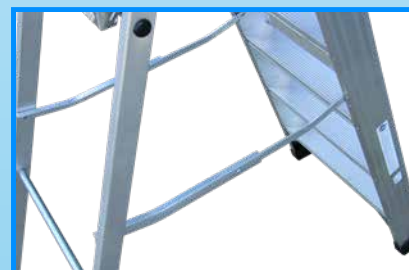

DETAIL FOTO'S