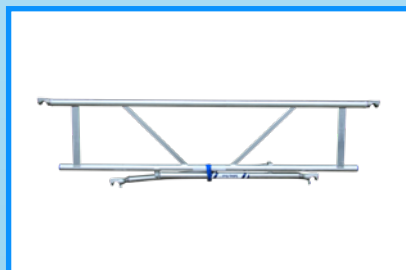

DETAIL FOTO'S