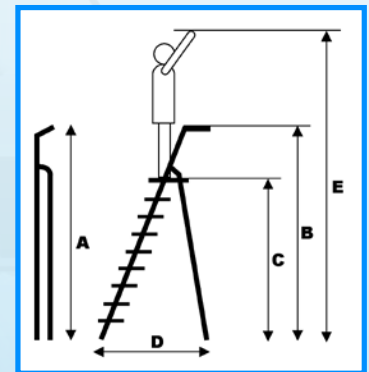

ALUMEXX ECO-LINE

Alumexx Eco-Line is een lichtgewicht huishoudtrap. Deze Alumexx huishoudtrap maakt het voor de klusser thuis mogelijk om veilig op een werkhoogte van 3,5 meter te werken.

De Eco-Line trappen voldoen aan de Nederlandse warenwet en alle overige relevante Nederlandse en Europese normeringen.

De trap heeft een gereedschapsbakje om klein materiaal in te leggen.

Kenmerken:

- De trap heeft een draagvermogen van 150 kg
- De treden zijn voorzien van antislip profielen
- De doppen zorgen ervoor dat de trap niet wegglijdt en geen beschadigingen veroorzaken aan de vloer
- De trap is verkrijgbaar vanaf 2 treden t/m 8 treden