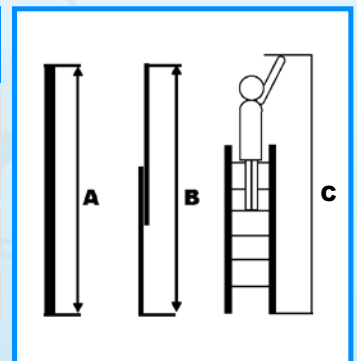

Artikelnummer	Lengte in A	Lengte uit B	Werk hoogte C	Gewicht kg
ALX GVK 2x8	8719325137743	225	350	450	13
ALX GVK 2x10	8719325137750	275	450	550	16
ALX GVK 2x12	8719325137767	325	525	625	18
ALX GVK 2x14	8719325137774	375	625	725	21
ALX GVK 3x8	8719325137781	225	475	575	19
ALX GVK 3x10	8719325137798	275	625	725	21
ALX GVK 3x12	8719325137804	325	725	825	26