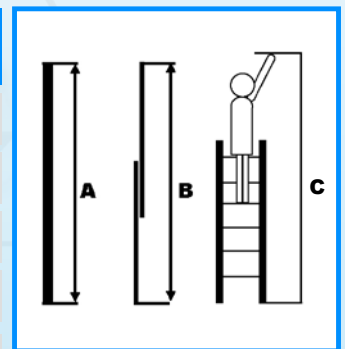

Artikelnummer	Lengte in A	Lengte uit B	Werk hoogte C	Gewicht kg
ALX XD 2x8	XDBL28	230	330	430	11
ALX XD 2x10	XDBL210	285	430	530	14
ALX XD 2x12	XDBL212	332	532	632	18
ALX XD 2x14	XDBL214	372	622	722	21
ALX XD 2x16	XDBL216	422	722	822	25
ALX XD 3x8	XDBL38	230	455	555	17
ALX XD 3x10	XDBL310	285	610	710	22
ALX XD 3x12	XDBL312	332	755	855	29
ALX XD 3x14	XDBL314	372	870	970	31
ALX XD 3x16	XDBL316	422	1020	1120	33