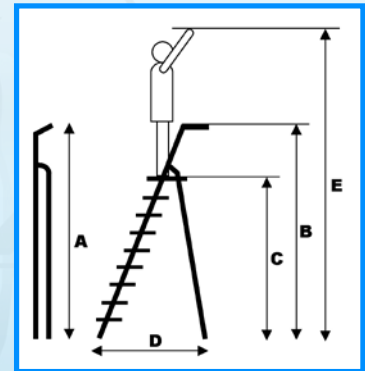

ALUMEXX KUNSTSTOF GVK BORDESTRAPPEN

De trappen uit glasvezelversterkt kunststof (GVK) werden speciaal ontworpen voor de elektrische-, chemische- en voedingsmiddelenindustrie. De isolerende eigenschappen (zowel thermisch als elektrisch) maken deze trappen tot een uitstekend gereedschap voor onderhoudsploegen.

Een groot gedeelte van de vezels bestaat uit continue lange bundels, die in de lengterichting van de stijlen zijn aangebracht. Hiermee wordt een uitstekende stijfheid en sterkte bereikt bij een gering gewicht. De vlakke treden bieden een groot gebruikskomfort. Ze zijn mechanisch bevestigd aan de stijlen en geborgd met rvs popnagels, zodat deze trappen een ongeëvenaarde stabiliteit hebben.

Kenmerken:

- Scharnieren, spreidstandbeveiliging en popnagels van rvs
- Leverbaar in de maten 3 t/m 12 treden
- Ook leverbaar in verrijdbare uitvoering, prijzen op aanvraag