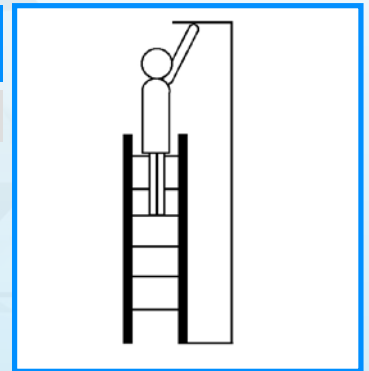

Artikelnummer	Max. Werk hoogte Trap	Max. Werk hoogte Ladder	Max. Werk hoogte Steiger	Gewicht kg
Mutli Vouwladder	8719324348676	119	380	480	17