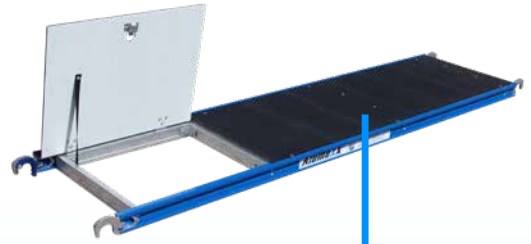

ALUMEXX BS PLATFORM LIGHT 250 (CARBON DECK)

Losse platformen om uw Alumexx rolsteiger (BS rolsteiger) uit te breiden met een extra loopbare verdieping.

Het BS Platform 250 Light is een extra licht gewicht platform dat voorzien is van een zwart Carbon Deck. Het gewicht van het platform is slechts 12 kg.

Platform materiaal: Carbon
Normering: NEN 1004 en EN 131

De gecoate platformen zijn ook verkrijgbaar met houten deck.

EXTRA LIGHT

	Artikelnummer
ALX Gecoat platform met luik 250 - Carbon Deck (zwart)	8719998056358
ALX Gecoat platform met luik 250 - Houten Deck	8719998055887
ALX Gecoat platform zonder luik 250 - Carbon Deck (zwart)	8719998056280
ALX Gecoat platform zonder luik 250 - Houten Deck	8719998055375

ALUMEXX AGS LIGHT 250

Met ingang van 1 januari 2018 is er een veiliger opbouwmethode van rolsteigers geformuleerd. Uitgangspunt hierbij is dat de randbeveiliging, bestaand uit minimaal een heupleuning, wordt aangebracht voordat het platform wordt betreden.

De ALX AGS Light is een extra lichte voorloopleuning conform deze nieuwe strenge wetgeving met nog meer gebruikersgemak. Hij is tevens robuust, inklapbaar en makkelijk te transporteren.

De ALX AGS Light heeft een buisdiameter van 5 cm en biedt een stabiele en permanente oplossing.