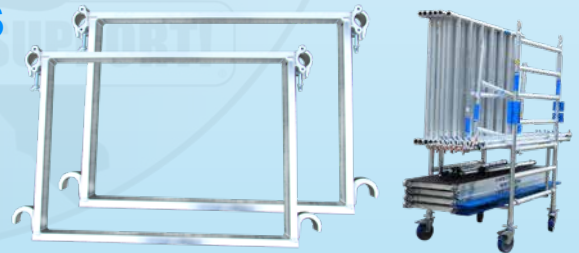

ALUMEXX TRANSPORTFRAMES

Alumexx heeft een frame ontwikkeld om van uw BS of AS rolsteiger materiaal gemakkelijk een trolley te maken zodat u het steigermateriaal gemakkelijk kan vervoeren. U kunt ook gemakkelijk uw rolsteiger materiaal bundelen en opslaan. Het frame is universeel zodat hij op ieder frame past.