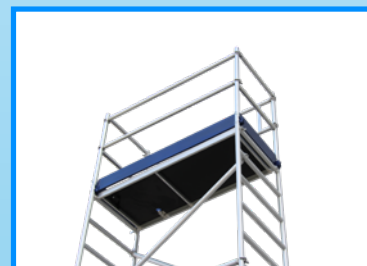

DETAIL FOTO'S