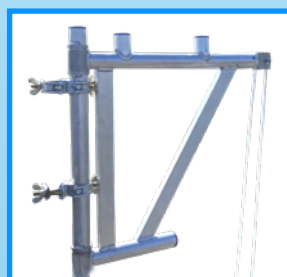

DETAIL FOTO'S