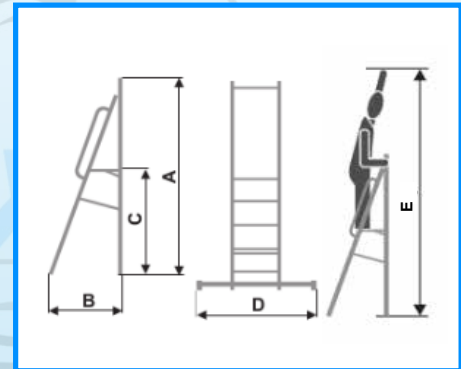

ALUMEXX PLATEAU LADDERS

De Alumexx Plateau ladder is een robuuste, inklapbare en gebruiksvriendelijke Plateau ladder. Licht in gewicht door de aluminium constructie en door het brede platform en stabilisatiebalk extra stabiel.

Tevens gemakkelijk te verrijden door de wielen aan de voorkant. Verkrijgbaar in 5,6,7,8 en 9 treden.

Ook is betaalbaar maatwerk aan de hand van uw wensen uiteraard mogelijk.