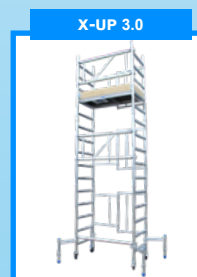

DETAIL FOTO'S