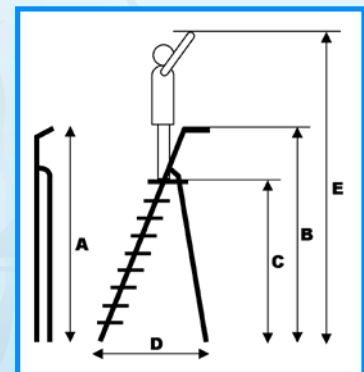

ALUMEXX MAMUT

De Alumexx Mamut is een zeer robuuste trap van hoge kwaliteit. Door de extra brede treden en een aluminium traanplaatdeck kunt u extra veilig werken. De spreidstand beveiliging zorgt ervoor dat hij nog stabiel is.

De Alumexx Mamut is ook licht in gewicht dus gemakkelijk te transporteren.

Het draagvermogen is 150 kg en is verkrijgbaar in 3 t/m 8 treden.

Kenmerken:

- Hoge kwaliteit
- Zeer robuuste trap
- De treden zijn extra breed voor meer stacomfort
- Hij is zeer licht in gewicht
- Voorzien van aluminium traanplaatdeck