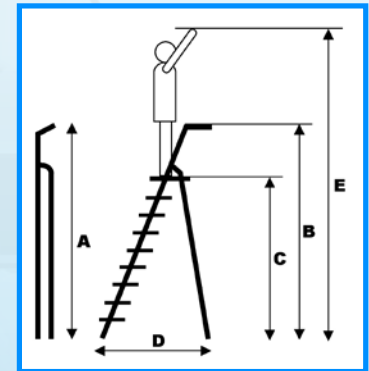

ALUMEXX TWIN DECK 2.0

Deze robuuste huishoudtrap is van hoge kwaliteit materialen alsmede afwerking. Hoogwaardig aluminium, gecombineerd met flexibele, buigzame doch sterke kunststoffen maken van deze trap een gebruiksvriendelijke trap met een lange levensduur. Deze trap voldoet aan de Nederlandse warenwet en alle overige relevante Nederlandse en Europese normeringen.

Het antislipdeck zorgt voor een stabiel en stroef stavlak voor meer veiligheid. De flexibele, buigzame kunststof onderdelen beschermen zowel gebruiker alsmede het product zelf.

De dubbele popnagelverbindingen maken een zeer degelijke constructie. Het topdek is voorzien van allerlei uitsparingen om uw tools tijdens het werken in op te bergen en verder heeft hij een emmerhaak.

Kenmerken:

- Dubbel stavlak voor meer stacomfort
- Kunststof delen als stootbeveiliging voor gebruiker
- Dubbele klinkverbindingen voor een langere levensduur
- Met emmerhouder en een emmer met handvat