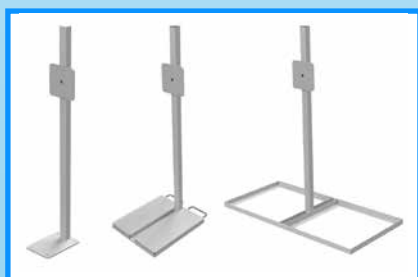

DETAIL FOTO'S