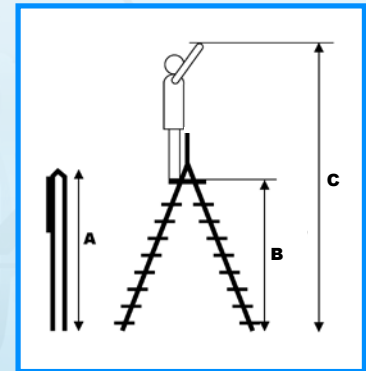

ALUMEXX KUNSTSTOF GVK DUBBELE TRAPPEN

De trappen uit glasvezelversterkt kunststof (GVK) werden speciaal ontworpen voor de elektrische-, chemische- en voedingsmiddelenindustrie. De isolerende eigenschappen (zowel thermisch als elektrisch) maken hen tot een uitstekend gereedschap voor onderhoudsploegen. Een groot gedeelte van de vezels bestaat uit continue lange bundels, die volgens de lengterichting van de stijlen zijn aangebracht. Hiermee wordt een uitstekende stijfheid en sterkte bereikt bij een gering gewicht.

De vlakke treden bieden een groot gebruikscomfort. Ze zijn mechanisch bevestigd aan de stijlen en geborgd met rvs popnagels, zodat deze trappen een ongeëvenaarde stabiliteit hebben.

Kenmerken:

- Scharnieren, spreidstandbeveiliging en popnagels van rvs
- Ook leverbaar in verrijdbare uitvoering, prijzen op aanvraag
- Leverbaar in de maten 2x3 t/m 2x10 treden