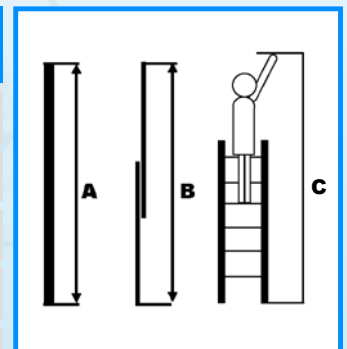

Artikelnummer	Lengte in A	Lengte uit B	Werk hoogte C	Gewicht kg
ALX 2x6	990609189	165	275	375	6.1
ALX 2x8	990609190	225	350	450	6,6
ALX 2x10	990609191	260	450	550	12,4
ALX 2x12	all212	325	550	650	17
ALX 2x14	8586003390451	375	650	750	20
ALX 2x16	8586003391236	425	750	850	23
ALX 3x6	990609192	162	290	390	9.1
ALX 3x8	990609584	215	410	510	14
ALX 3x9	990609193	240	550	650	16,2
ALX 3x10	990609194	260	580	680	18
ALX 3x12	all312	325	730	830	23