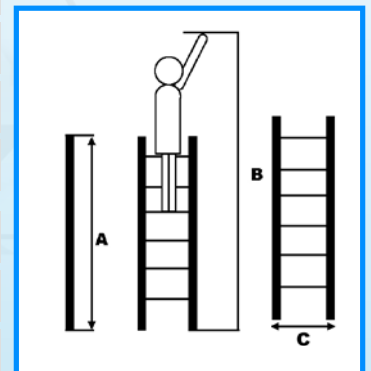

ALUMEXX XD ENKELE LADDERS

Voorzien van de unieke D-sport dat zorgt voor nog meer stabiliteit, langere levensduur en groter sta-oppervlak.

Uiteraard voldoen alle XD ladders aan de geldende normen en keuringseisen.

Kenmerken:

- VGS Veiligheidsgarantie
- Warenwet
- NEN 2484
- EN 131

	Artikelnummer	Lengte hoogte A	Werk hoogte B	Ladder breedte C	Gewicht kg
ALX XD 1x8	xdouble8	225	325	43,5	4,1
ALX XD 1x10	xdouble10	280	380	43,5	4,9
ALX XD 1x12	xdouble12	325	425	43,5	6,1
ALX XD 1x14	xdouble14	380	480	43,5	7
ALX XD 1x16	xdouble16	425	525	43,5	8
ALX XD 1x18	8719998052084	475	575	43,5	18,6
ALX XD 1x20	8719998052121	525	625	43,5	20,3
ALX XD 1x8	xdoubleb8	230	330	43,5	7,1
ALX XD 1x10	xdoubleb10	285	480	43,5	7,9
ALX XD 1x12	xdoubleb12	330	430	43,5	9,1
ALX XD 1x14	xdoubleb14	385	485	43,5	10
ALX XD 1x16	xdoubleb16	430	530	43,5	11
ALX XD 1x18	8719998052084	525	625	43,5	12
ALX XD 1x20	8719998052121	575	675	43,5	13