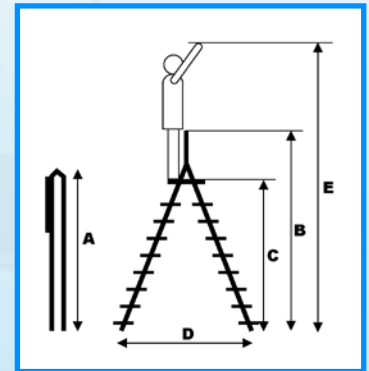

De brede treden zijn gepopt voor extra stabiliteit. Verdere kenmerken zijn: geen hinderlijke spreidstand banden breed stavlak en antislipprofiel op de treden kunststof voeten.

Kenmerken:

- Verkrijgbaar in bordes en dubbele trap uitvoering
- De trap is verkrijgbaar vanaf 2 t/m 8 treden