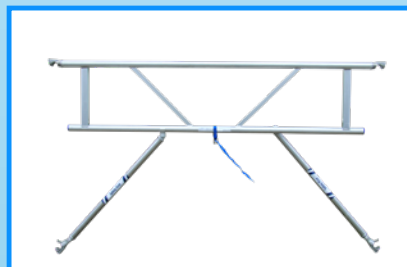

DETAIL FOTO'S